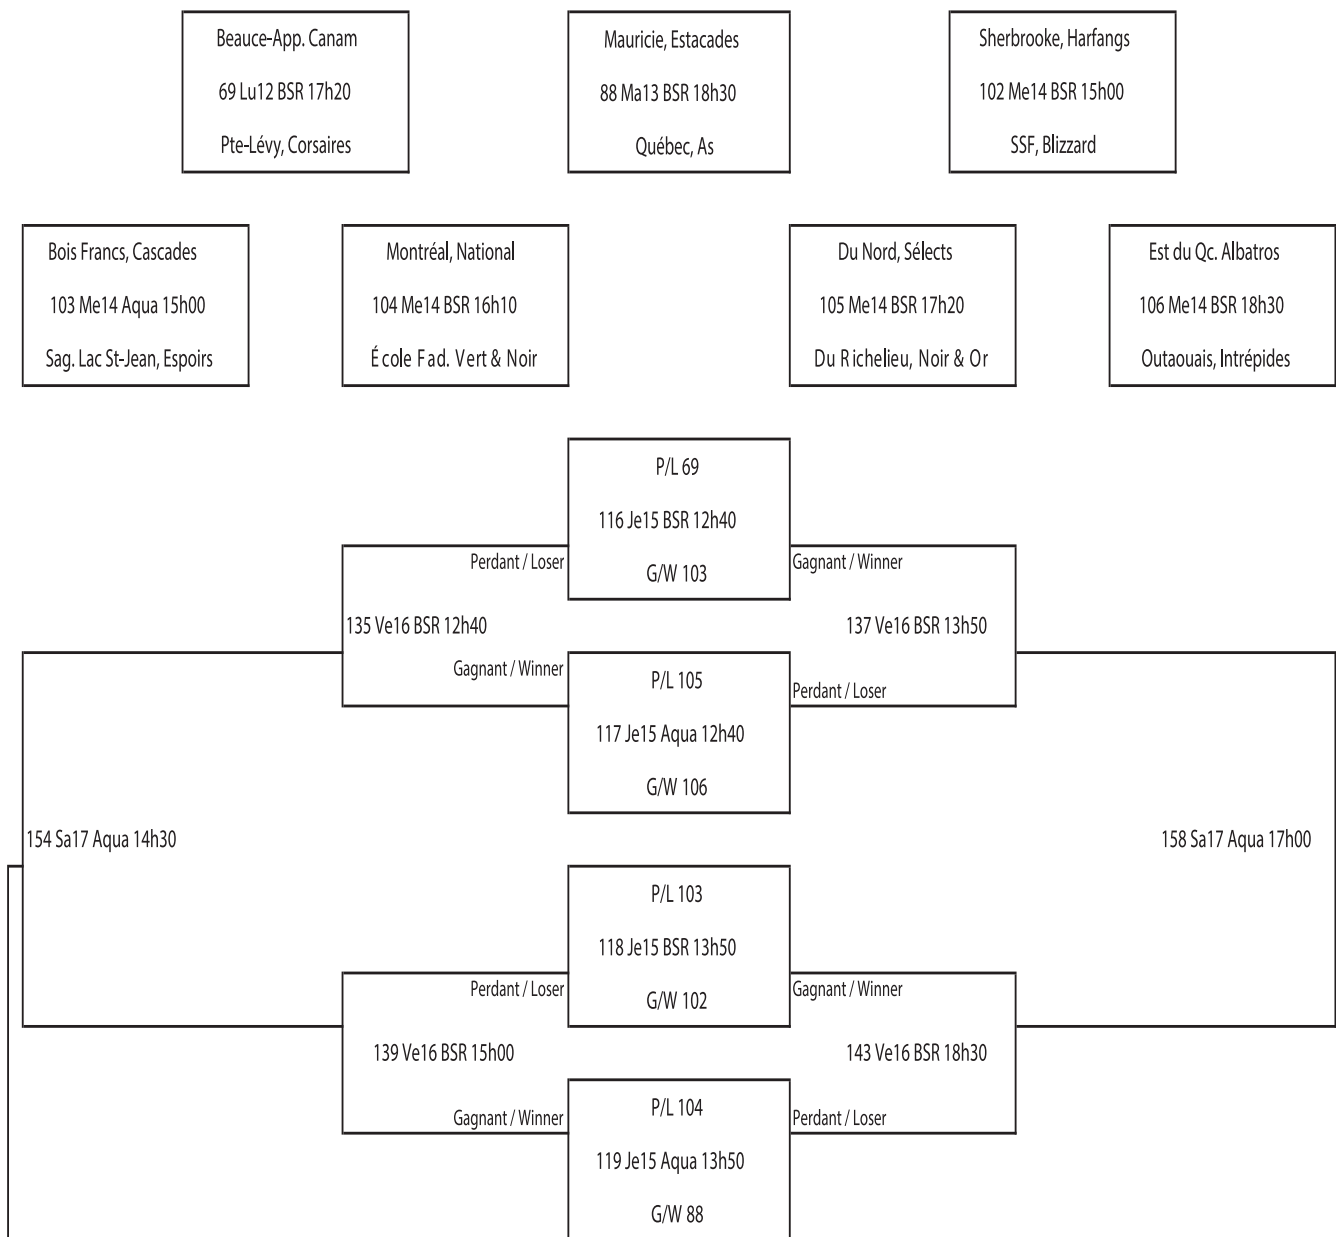

CLASSE AAA - COUPE JEANNOT DEMERS

PRÉSENTÉE PAR LKQ

International Pee-Wee B.S.R.

Officiel 2024