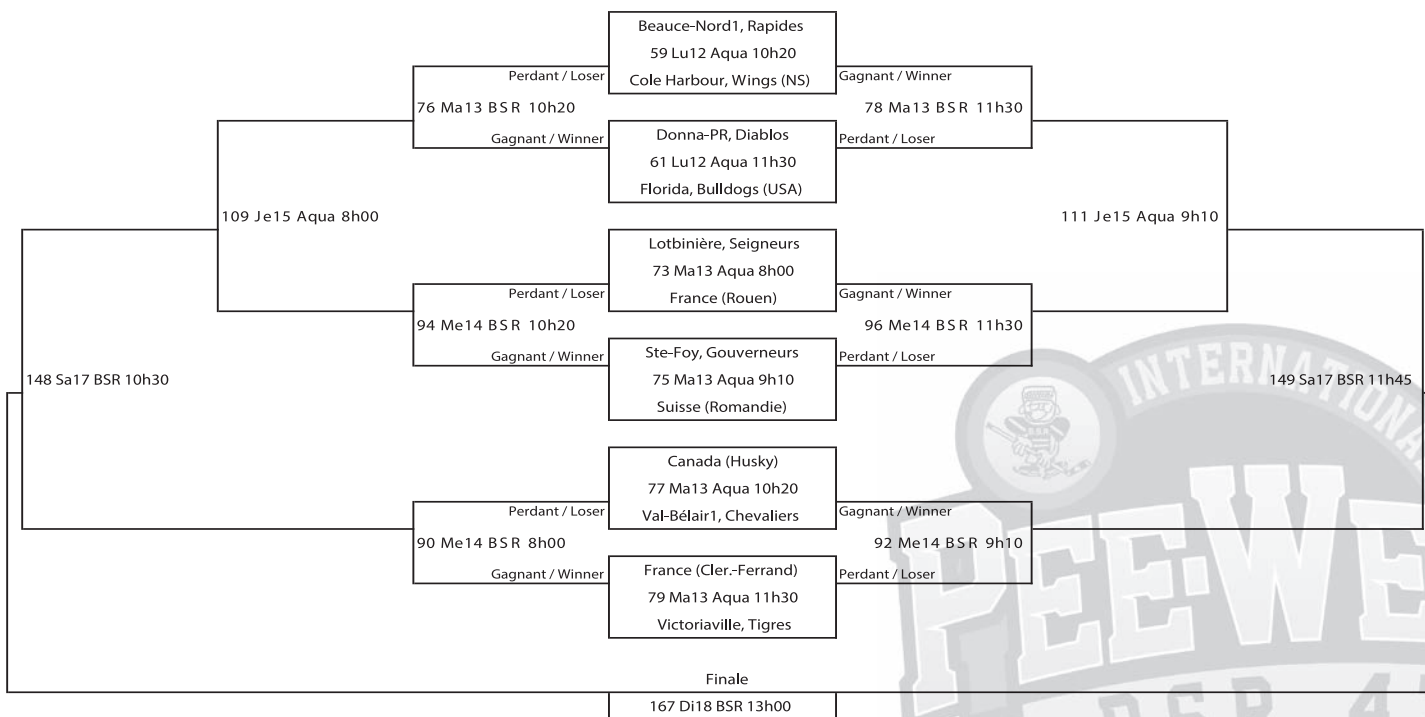

CLASSE A2 - COUPE LINA-P.CLOUTIER

PRÉSENTÉE PAR MIKES ST-NICOLAS