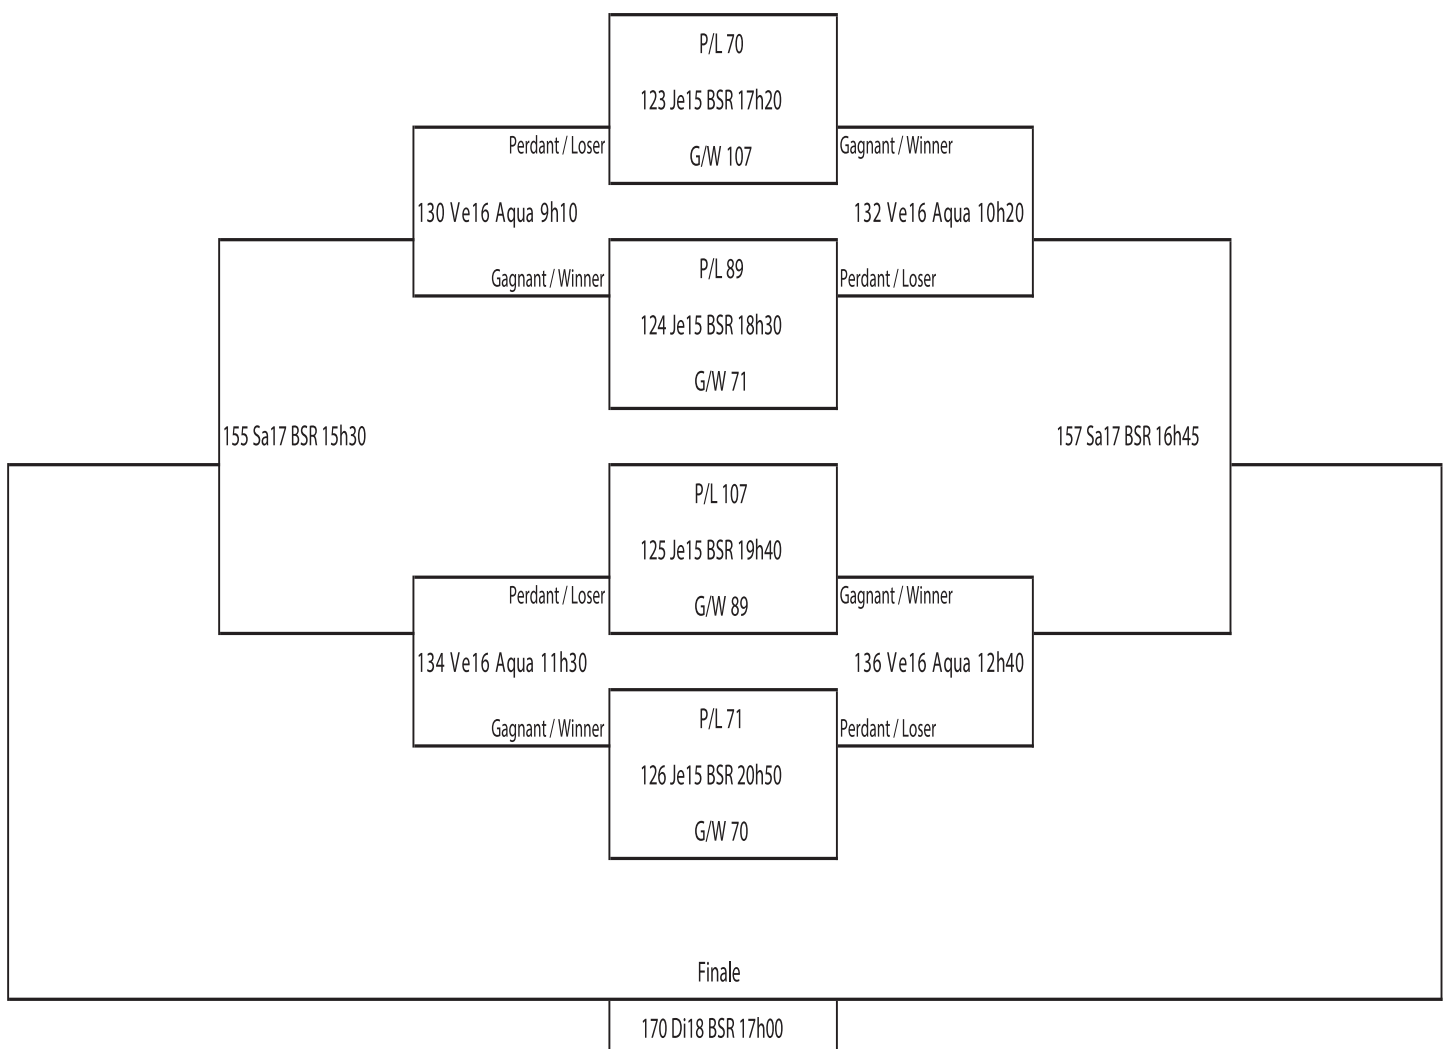

Mauricie, Estacades
89 Ma13 BSR 19h40
Beauce-App. Canam

SSF, Blizzard
107 Me14 BSR 19h40
Est du Qc. Albatros

MERCI À

**POUR LE PRÊT DE
CERTAINS ÉQUIPEMENTS
INFORMATIQUES !**

**LES JOUEURS DE
L'INTERNATIONAL PEE-WEE B.S.R.
SONT ACCUEILLIS,
ENTRE AUTRE, GRÂCE À**