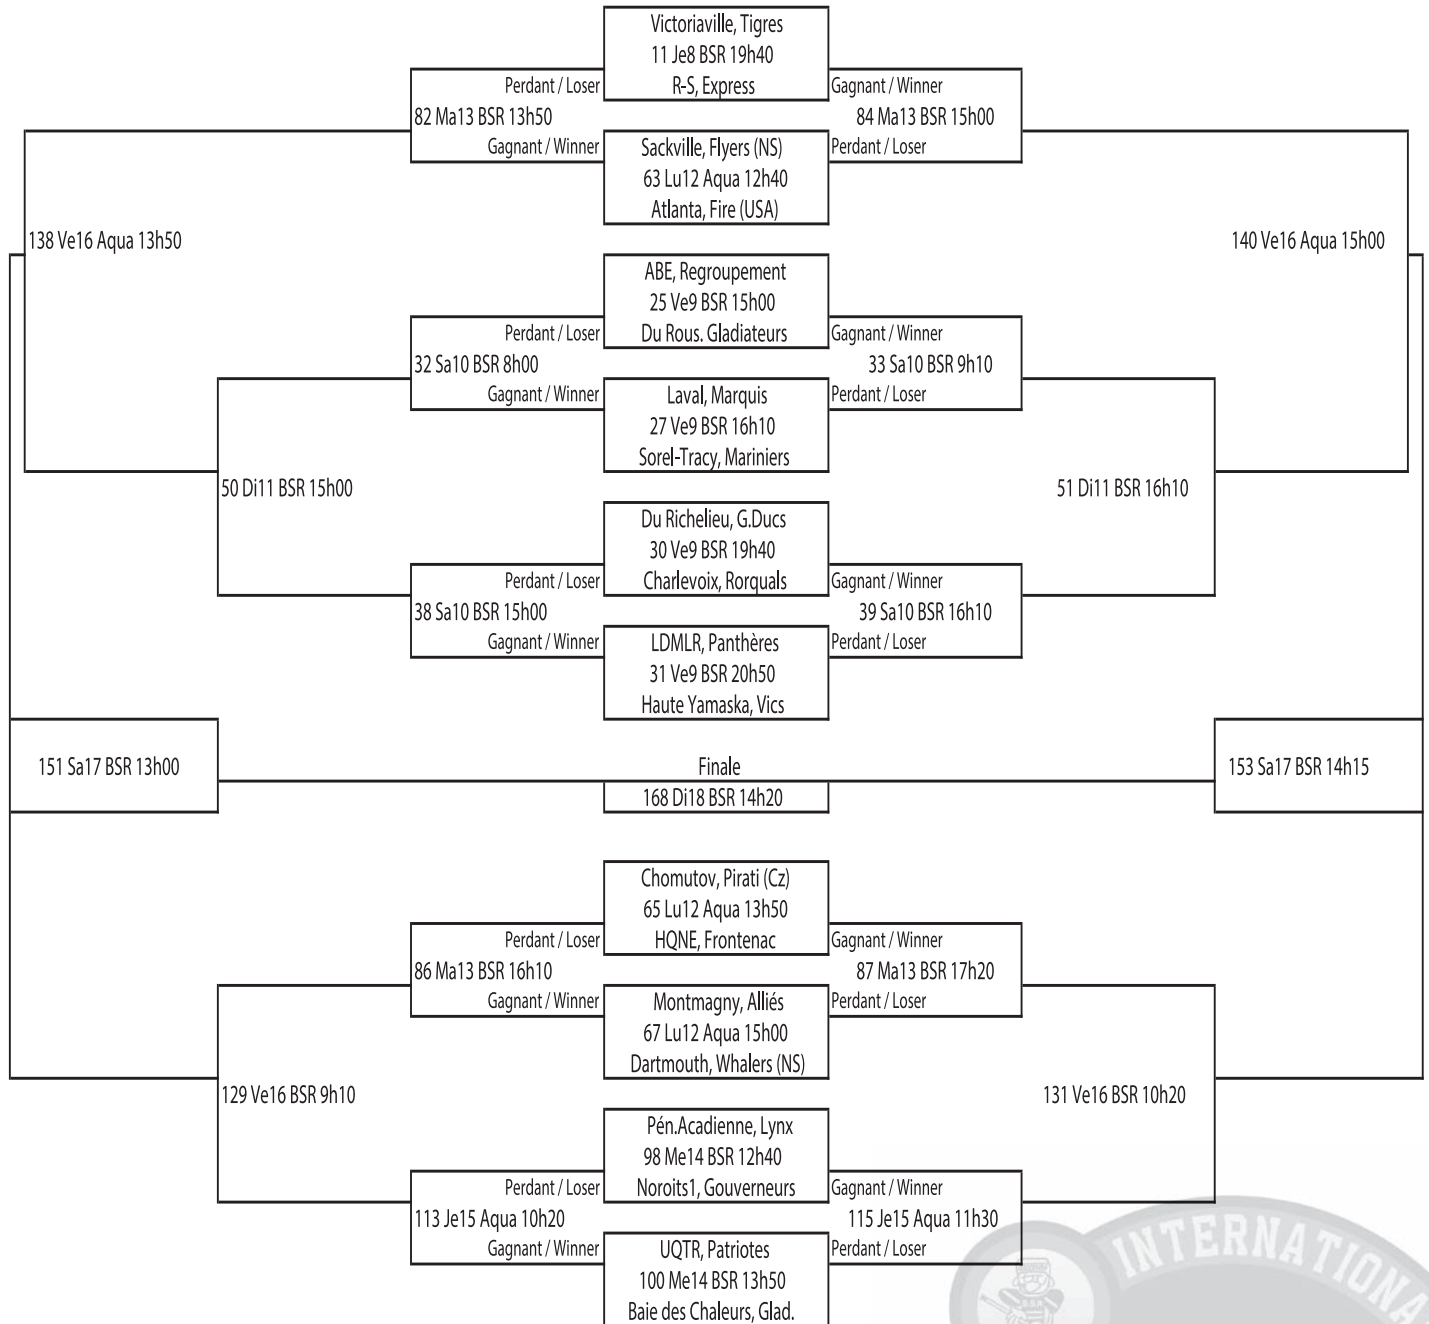

CLASSE CMBB - COUPE DU MONDE YVON-BEAUDOIN

PRÉSENTÉE PAR INTERNATIONAL HOCKEY TOURS

Parties de remise de chandails / Jersey ceremony's games					
Suisse (Romandie)		Canada (Express)		54 Di11 BSR 20h00	
Mexique (Lakeside)		France (Megève)		64 Lu12 BSR 13h50	
France (Evry-Viry)		Romania (Csikszereda)		66 Lu12 BSR 15h00	
Hongrie (Vasas-Buda.)		Québec (Noroits2)		68 Lu12 BSR 16h10	

Résultats / Results Équipes Teams	1ère partie / Game 1				2e partie / Game 2				3e partie / Game 3			
	No P	BP	BC	Pts	No P	BP	BC	Pts	No P	BP	BC	Pts
	G #	GF	GA	Pts	G #	GF	GA	Pts	G #	GF	GA	Pts
Canada (Express)	54				80							
France (Evry-Viry)	66				81							
France (Megève)	64				85							
Hongrie (Vasas-Buda.)	68				80							
Mexique (Lakeside)	64				81							
Québec (Noroits2)	68				85							
Romania (Csikszereda)	66				83							
Suisse (Romandie)	54				83							

Classement / Standing										
Équipes	PJ	V	V.en P.	D.en P.	D	Pts	BP	BC	Diff	
Teams	GP	W	OTW	OTL	L	Pts	GF	GA	Diff	
Canada (Express)										
France (Evry-Viry)										
France (Megève)										
Hongrie (Vasas-Buda.)										
Mexique (Lakeside)										
Québec (Noroits2)										
Romania (Csikszereda)										
Suisse (Romandie)										

Finale

2e / 2nd

162 Sa17 BSR 20h30

Champion CMBB

1er / 1st

CLASSE AA - COUPE ROBERT MAILLET

PRÉSENTÉE PAR GOSSELIN ST-NICOLAS