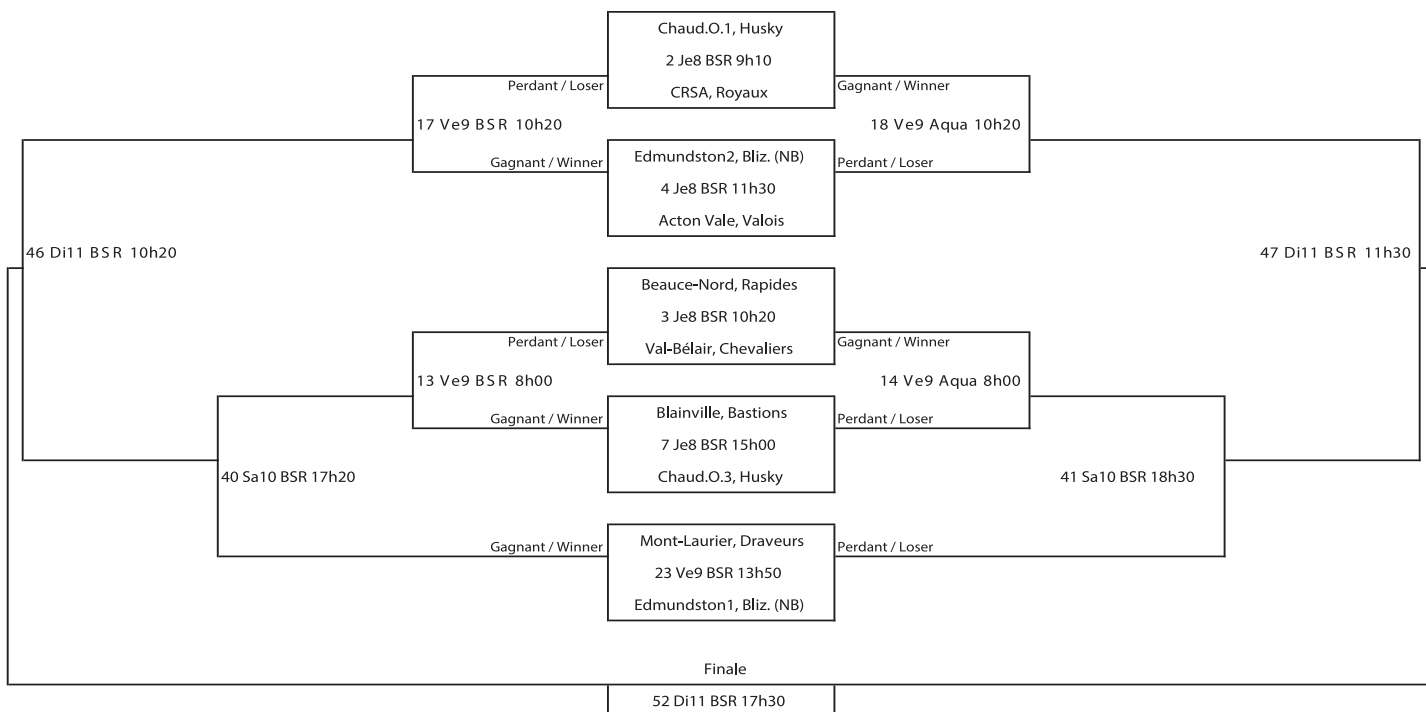

CLASSE B1 - COUPE BOB-MARTIN

PRÉSENTÉE PAR IGA EXTRA, FAMILLE ROUSSEAU