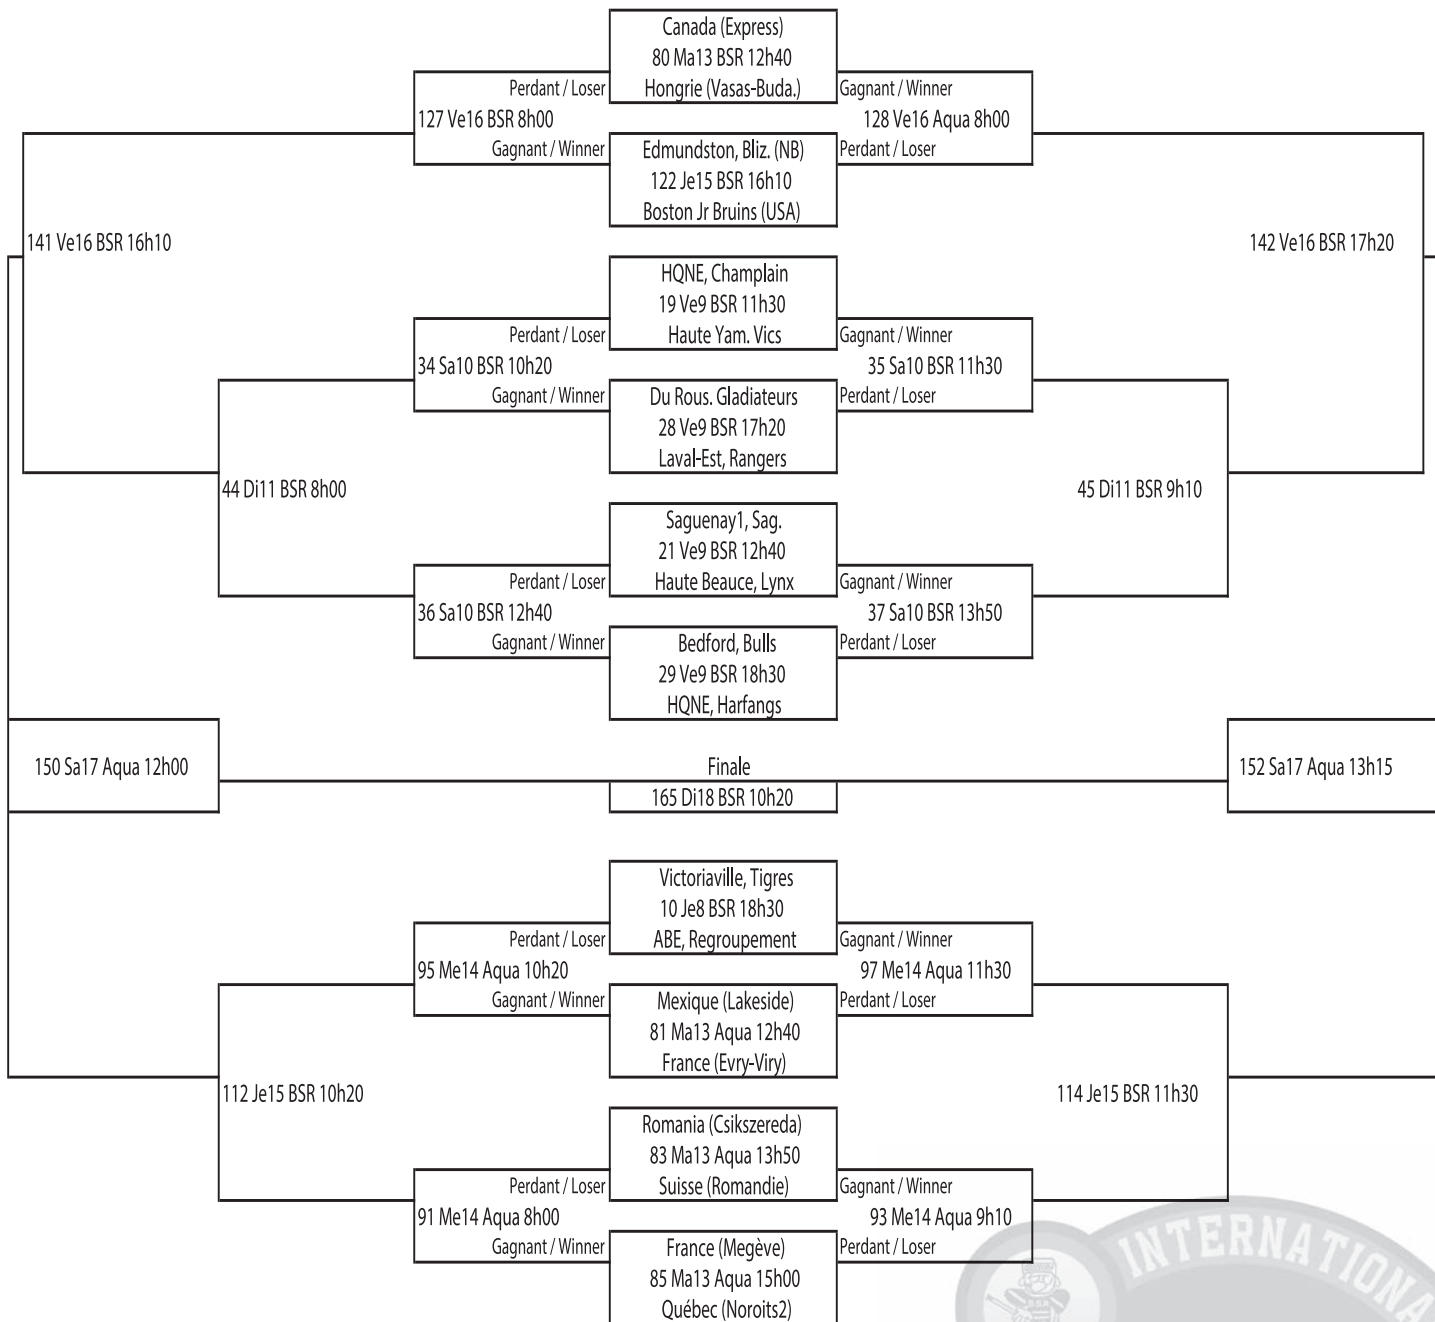

CLASSE CMA - COUPE DU MONDE ÉRIC-BEAUDOIN

PRÉSENTÉE PAR INTERNATIONAL HOCKEY TOURS

Parties de remise de chandails / Jersey ceremony's games					
Suisse (Romandie)		France (Cler.-Ferrand)		60 Lu12 BSR 11h30	
France (Rouen)		Canada (Husky)		62 Lu12 BSR 12h40	

Résultats / Results Équipes Teams	1ère partie / Game 1				2e partie / Game 2				3e partie / Game 3			
	No P	BP	BC	Pts	No P	BP	BC	Pts	No P	BP	BC	Pts
	G #	GF	GA	Pts	G #	GF	GA	Pts	G #	GF	GA	Pts
Canada (Husky)	62				77							
France (Cler.-Ferrand)	60				79							
France (Rouen)	62				73							
Suisse (Romandie)	60				75							

Classement / Standing										
Équipes	PJ	V	V.en P.	D.en P.	D	Pts	BP	BC	Diff	
Teams	GP	W	OTW	OTL	L	Pts	GF	GA	Diff	
Canada (Husky)										
France (Cler.-Ferrand)										
France (Rouen)										
Suisse (Romandie)										

Finale

2e / 2nd

161 Sa17 BSR 19h15

Champion CMA

1er / 1st

CLASSE BB - COUPE GAETAN DUMAS

PRÉSENTÉE PAR LA CAISSE DES JARDINS DE LA CHAUDIÈRE