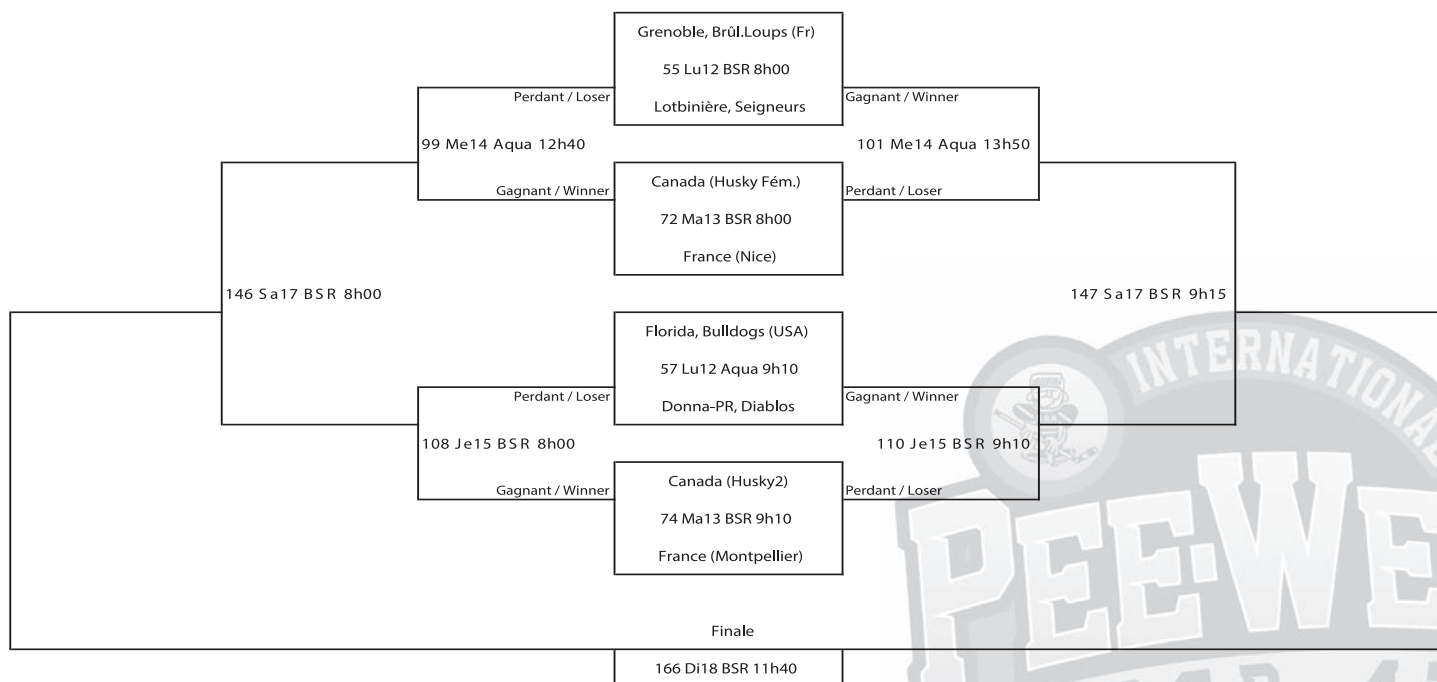

CLASSE B2 - COUPE MICHEL CLOUTIER

PRÉSENTÉE PAR MCDONALD'S ST-NICOLAS